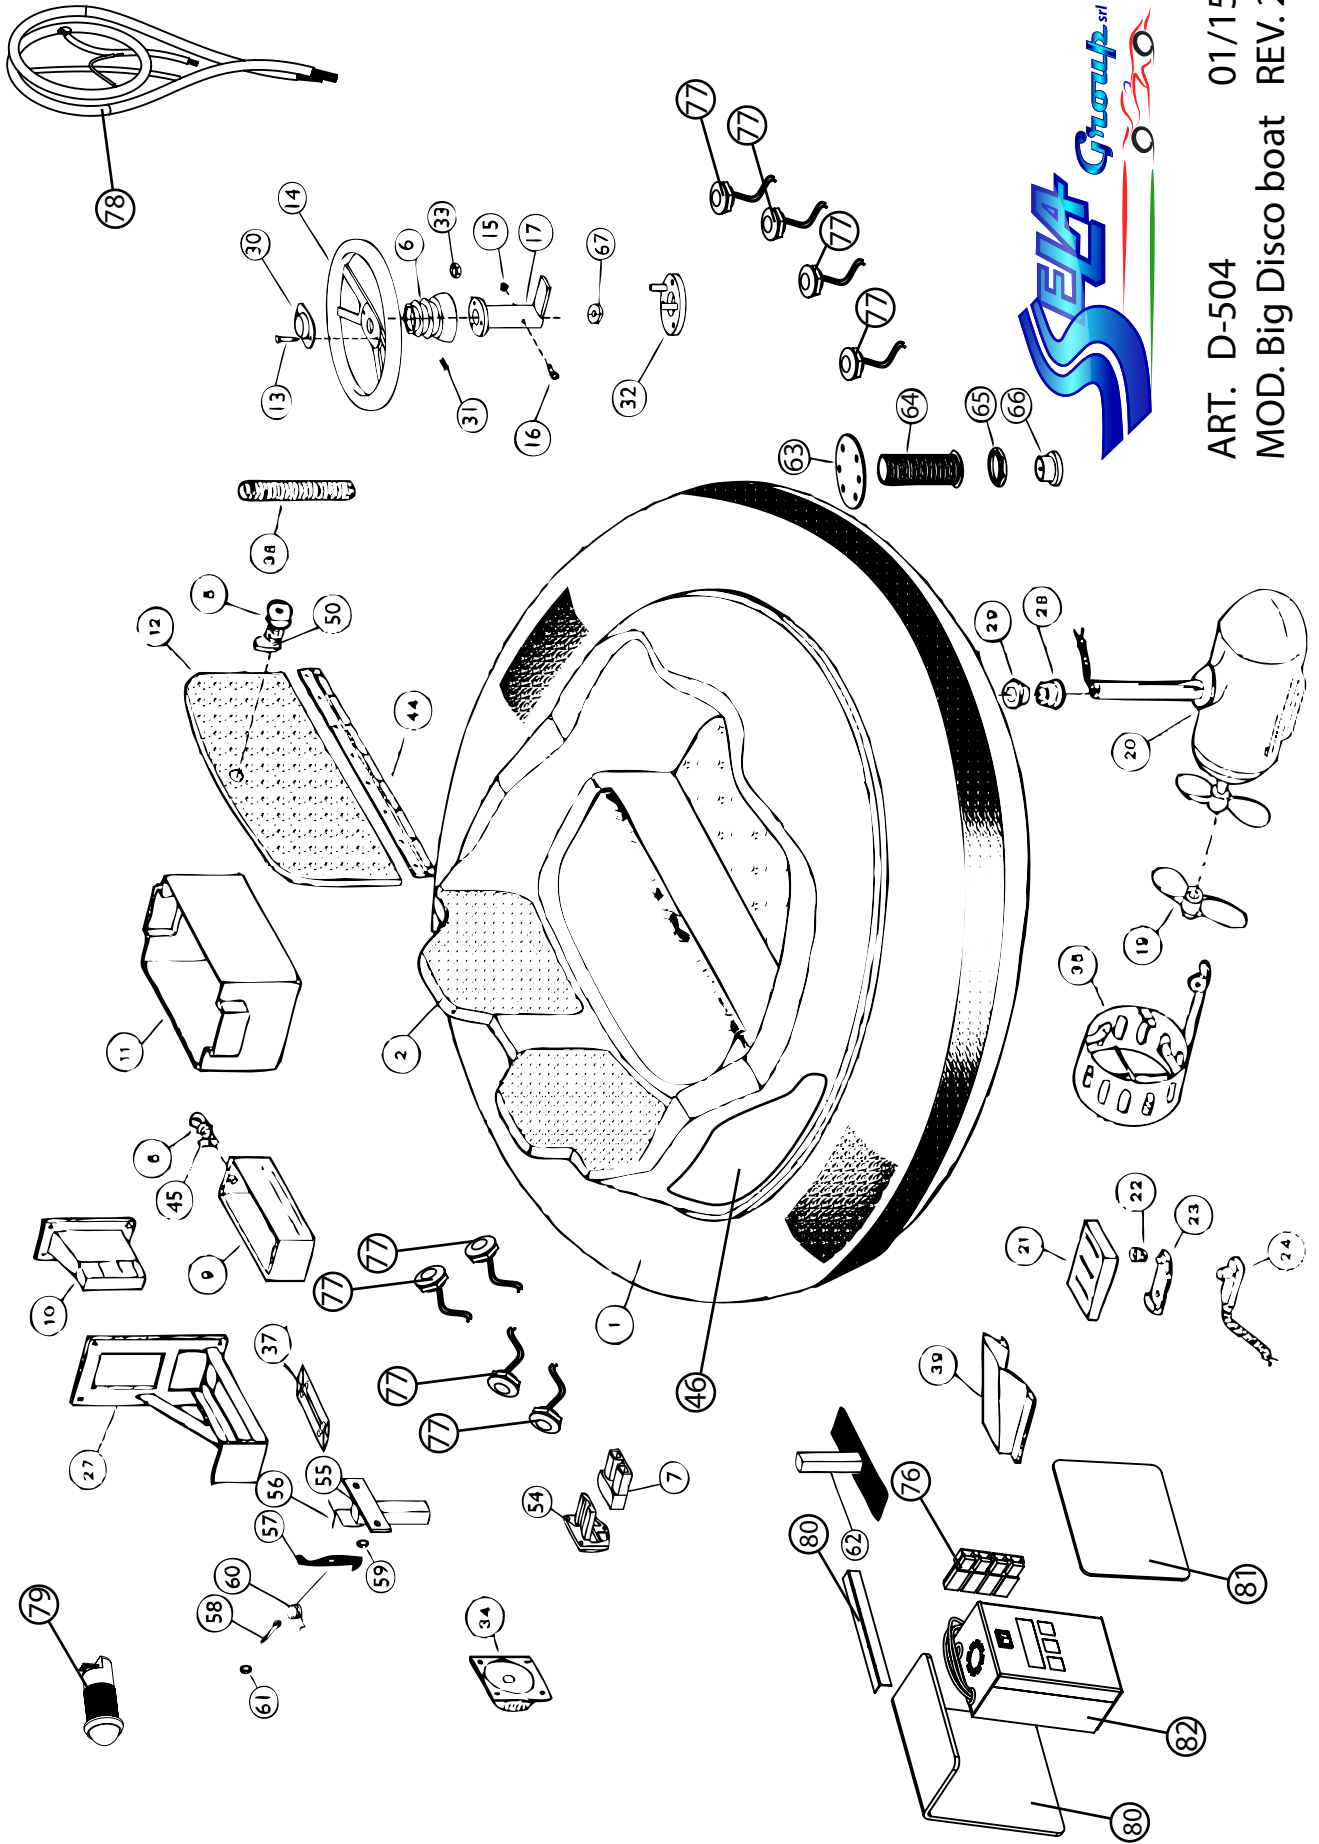

ART. D-504 01/15  
MOD. Big Disco boat REV.2

REV2 01/15

**ART. D504 "BIG DISCO BOAT"**

POS	COD	DESCRIZIONE	DESCRIPTION
1	D5041	GOMMONE BIG DISCO BOAT	INFLATABLE FLOATATION TUBE BIG DISCO BOAT
2	D5042	SCOCCA CARROZZERIA BIG DISCO BOAT	FIBERGLASS BODY
5	F30024	SERRATURA	LOCK
6	D5046	COPRI VOLANTE	CENTRAL STEERING WHEEL COVER
7	SE11/C	CONNETTORE RAPIDO ROSSO	FAST CONNECTOR RED
9	D5049	CASSETTA PORTA GETTONI BIG DISCO	COIN BOX
10	F30015	GETTONIERA	COIN MECHANISM
11	D50411	CASSETTA PORTA BATTERIA 2*95AMP LUNGA	BATTERY BOX
12	D50412	SEDILE BIG DISCO BOAT	FIBERGLASS SEAT
13	FB20019	VITE BRUGOLA 6X16	SCREW 6X16
14	D50014	VOLANTE DISCO	STEERING WHEEL
15	F30393	DADO DIAM. 8 INOX	NUT DIAM. 8 STAINLESS STEEL
16	D50016	VITE 8X45 T.E INOX	BOLT 8X45
17	D50417	BOCCOLA FISSAGGIO MOTORE E VOLANTE	METAL PLATE FOR SUSTAINING ENGINE
19	D50019-A	ELICA IN ALLUMINIO	ALUMINIUM PROPELLOR
20	D50420-P	MOTORE FUORIBORDO FB400 24V IN PLASTICA	MOTOR OUTBOARD ENGINE FB400 24V IN PLASTIC
21	F30011	PEDALE PARTE SUPERIORE	PEDAL SWITCH UPPER PART
22	F30013	MOLLA PEDALE	PEDAL SPRING
23	F30014	PEDALE PARTE INFERIORE	PEDAL SWITCH LOWER PART
24	D50024	MICRO PEDALE A STAGNO CAVO 1,5 MT	MICRO SWITCH FOR PEDAL CABLE 1.5 MT
27	D50427	PORTA GETTONIERA BIG DISCO	COIN BOX HOUSING
28	D50328	BOCCOLA IN NYLON MOTORE FB400	NYLON BUSH
29	D50329	BOCCOLA IN OTTONE FB400	BRASS BUSH
30	D50030	COPERCHIO VOLANTE	STEERING WHEEL COVER
31	F30618	GRANO DIAM. 5	NUT DIAM. 5
32	D50432	RONDELLA STERZO BIG DISCO	STEERING WASHER BIG DISCO
33	D50056	DADO DIAM.5 INOX	NUT DIAM 5 STAINLESS STEEL
34	F30016	ALTOPARLANTE	LOUDSPEAKER
35	FB40022	PROTEZIONE ELICA	PROPELLER PROTECTION
37	D50437	PLEXIGLASS PROTEZIONE GETTONIERA	COIN MAG PROTECTION
38	D50038	MOLLA PROTEZIONE FILO MOTORE	MOTOR WIRE SPRING PROTECTION
39	D50039	PIASTRA FISSAGGIO PEDALINO BOAT TIPO CORTO	PEDAL BAR FOR BOAT SMALL TYPE
44	D50444	CERNIERA SEDILE	HINGE FOR SEAT
45	M20399	LEVETTA CASSETTA CORNICI	MONEY BOX FRAME LEAVER
46	D50446	SERIE ETICHETTE BIG DISCO BOAT	SET OF STICKERS
49	M2044	SERRATURA LUNGA	COIN BOX LOCK
50	D50062	LEVETTA SEDILE DISCO	LEAVER FOR DISCO SEAT
54	RV73-R	SUPPORTO PER CONNETTORE CON COPERCHIO ROSSO	RED FAST CONNECTOR HOUSING
55	D50042	SUPPORTO CASSETTA PORTA IMPIANTO	LIGHT RELAY
56	D50068	TAPPO 20X20	GROMET 20X20
57	D50067	LINGUETTA SUPPORTO CASSETTA	BOX SUPPORT LEAVER
58	PU29	VITE BRUGOLA 6X20	SCREW 6X20
59	D50071	DISTANZIALE SUPPORTO CASSETTA	SPACER FOR SUPPORT BOX
60	M20246	MOLLA CHIUSURA CARROZZERIA	FIBERGLAS BODY LOCKING SPRING
61	FB20010	DADO DIAM. 6 AUT BASSO	NUT DIAM. 6 AUT
62	D50462	PALETTO PORTA CASSETTA IMPIANTO	SUSTAIN FOR CABLING BOX
63	D51039	PIASTRA INOX SCARICO	DRAINAGE
64	D51041	TUBO DI SCARICO	DRAINAGE PIPE
65	D50053	GHIERA SCARICO	METAL RING FOR DRAINAGE
66	D51043	VALVOLA DI SCARICO	DRAINAGE VALVE
67	D50457	DISTANZIALE INOX 35X2X27,5	SPACER 35X2X27.5
77	D51351	SPIA LED 24 VOLT	WARNING LIGHT 24V
78	PE68	CABLAGGIO BOAT CON REGOLATORE TD08	ELECTRIC EQUIPMENTS FOR BOAT WITH TD08
79	SE17	GEMMA RICEVITORE INFRAROSSI	INFRA RED RECEIVER LAMP
80	D50085	PLEXIGLASS POST.PER REGOLATORE BUMPER BOAT	REAR PLEXI. SPEED REG.FOR BUMPER BOAT
81	D50084	PLEXIGLASS FRONT.PER REGOLATORE BUMPER BOAT	FRONT PLEXI.SPEED REG. FOR BUMPER BOAT
82	SE1/T	REGOLATORE DI VELOCITA' TD08/50 12-24V.	SPEED REGULATOR TD08/50 12-24V.
		<b>ACCESSORI CANNONE ACQUA</b>	<b>ACCESSORIES FOR WATER CANNON</b>
68	D50449	POMPA 24V.PER CANNONE ACQUA	WATER CANNON 24V. PUMP
69	D50074	UGELLO BOAT	NOZZLE BOAT
70	D50075	PORTA UGELLO	NOZZLE SUPPORT
71	D50076	PORTA GOMMA	RUBBER HOSE SUPPORT
72	D50077	GOMMA	RUBBER HOSE
73	D50472	PROTEZIONE ELICA FB 400 PER POMPA	PROTECTION FOR PROPELLER FB 400 WITH PUMP
74	D50079	PULSANTE	SWITCH
75	D50080	PROTEZIONE PULSANTE	SWITCH COVER
76	D50081	GOMMINO UGELLO	RUBBER WASHER PROPELLER
77	63-D504	FIGURA PIRATA PER BIG DISCO	FIGURE PIRATE FOR BIG DISCO